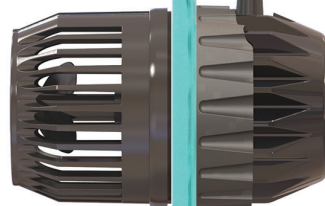

MP40

Nádrže s 48,9-489+ litry