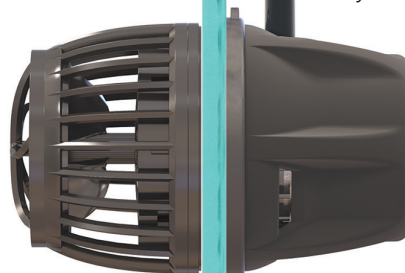

## Dokonale bezpečné

Žádný elektrický komponent se nikdy nedotkne vody.

**MP10**

Nádrže s 9,45-48,9+ litry

**MP40**

Nádrže s 48,9-489+ litry

**MP60**

Nádrže se 450-3780+ litry