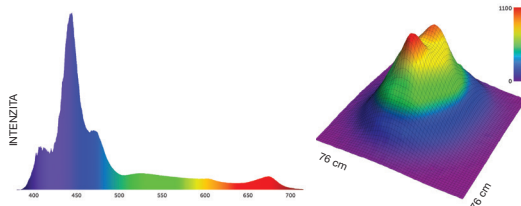

### GRAF VÝSTUPNÍ SPEKTRA

Tabulka zobrazuje max. výstup na všech kanálech

### DISTRIBUCE PAR

Max Par: 900  
Tabulky zobrazují rozložení 30,48 cm pod dílem

\* Širokouhlé optické příslušenství rozšiřuje pokrytí na 90×90 cm.