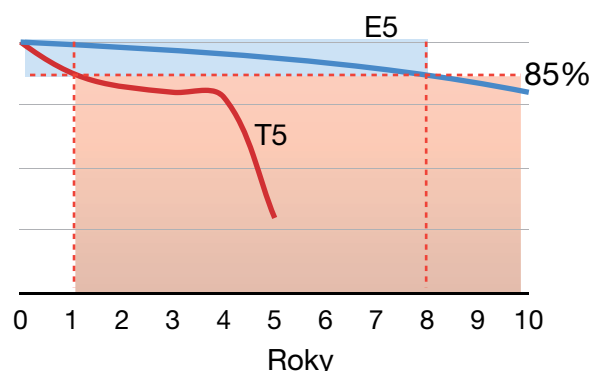

Přehled produktu

- Průměrná úspora energie přibližně 45% ve srovnání s T5HO
- Přímá náhrada starých lamp T5HO (není vyžadována změna zapojení)
- Stejně výkonové úrovně jako T5HO
- **Začínají** 5 úžasnými možnostmi barev
- Kompletní řada standardních velikostí
- ŽÁDNÁ rtuť nebo jiné nebezpečné materiály
- Životnost produktu 8 let
- Úžasná kvalita světla a podání barev
- Značková a zakázková fosforová LED technologie
- Vysoce recyklovatelná
- Záruka 3 roky

Výkon lampy E5 vs. T5HO

V oblasti s červeným odstínem mohou rychle růst řasy a může být zhoršeno celkové zdraví korálů z důvodu špatné kvality spektra.

*Data jsou založena na 8-10 hodinách provozu denně a mohou se mírně lišit podle barvy.

Možnosti barev

	Teplé denní světlo	6k
	Denní světlo	10k
	Studené denní světlo	15k
	Blue Pop™	(450-460 nm)
	Růžová Marine Pink	

Spotřeba energie a rozměry

	24" 550 mm	36" 850 mm	48" 1 150 mm	60" 1 450 mm
E5 Wattů	15	23	30	40
T5HO Wattů	24	39	54	80