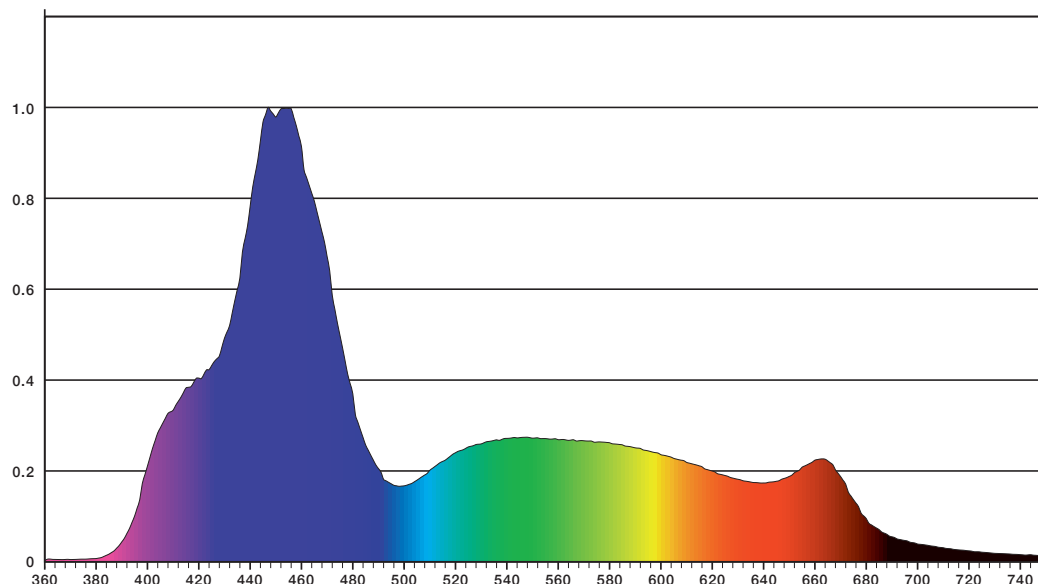

SPEKTRÁLNÍ VÝSTUP